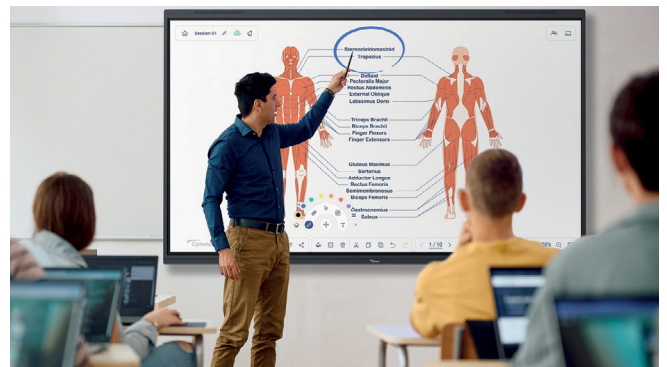

MODELLO	5653RK / 5753RK / 5863RK
SISTEMA TOCCO	
Compatibilità sistemi operativi	Windows/Linux/Mac/Android/Chrome
Strumenti tocco	dito, 2x penna infrarosso passivo
Punti tocco	Fino a 32 punti in Android, fino a 50 points in Windows
SPECIFICHE	
Sistema operativo	Android 13
Luminosità	400cd/m² / 420cd/m² / 450cd/m²
Rapporto contrasto	5000:1 (5653RK, 5753RK) / 4000:1 (5863RK)
Aspetto visualizzazione	16:9
Tempo risposta display	6,5ms (5653RK, 5863RK) / 8ms (5753RK)
Tempo risposta tocco	< 5ms
Vita pannello	50.000 ore
Speakers	2x18W + 2x8W Subwoofer
Vetro	temprato, antiriflesso, HAZE 4-8%
Durezza superficie	9H
Intercapedine vetro/matrice	0,6mm
Connettività	4x HDMI, 1x HDMI out, 4x USB 3.0, 1x DP 1x USB 2.0, 2x USB-C, 1x USB-C out
Consumo (Standby)	< 0.5W
Consumo (in utilizzo)	116W / 137W / 152W
CPU	Octa-Core A76 (x4) + A55 (x4)
GPU	ARM Mali-G610 MC4
RAM	8GB
ROM	64GB
Microphone	8-array mic

*Dipende dal Sistema operativo