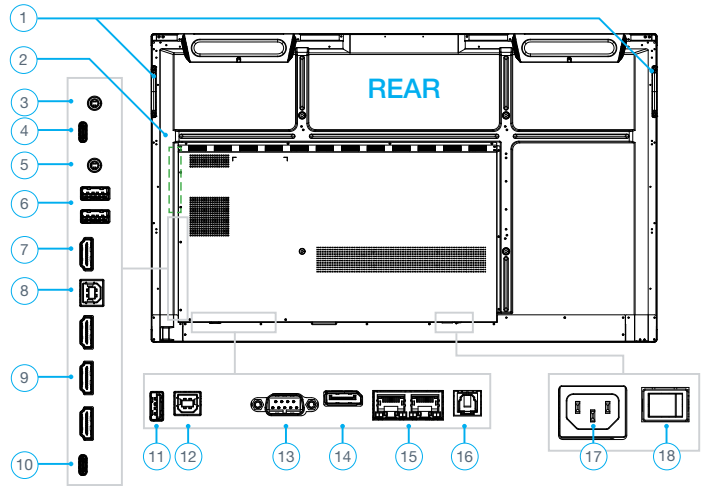

5-SERIES CONNECTIVITY OPTIONS

No.	Item	No.	Item
1.	Touch screen	6.	Sensore IR
2.	Posizionamento penna Touch (x2)	7.	Sensore illuminazione display
3.	Alloggiamento Wi-Fi dongle	8.	Ingresso USB-C
4.	Punto fissaggio Sensor box	9.	HDMI 4
5.	Tasto accensione con LED	10.	USB 3.0 (x2)

1. **Note:**
2. Side USB 3.0 ports are full channel USB ports. USB ports can be used irrespective of the chosen input source.
   - Two HDMI in ports support CEC and 1 HDMI in port supports ARC
   - USB type-C port supports DisplayPort 1.2 and power delivery (65W).
   - USB 2.0 port is for firmware upgrade or for touch pen holder connection. If the pen holder is plugged into any of the USB 3.0 ports then the pen holder trigger function can be used only in Android mode.

No.	Item	No.	Item
1.	Sensore IR	10.	USB-C In
2.	Sensore illuminazione display	11.	USB 2.0
3.	Ingresso USB-C	12.	USB-B (Touch)
4.	HDMI 4	13.	RS232
5.	USB 3.0 (x2)	14.	DP
6.	USB 3.0 (x2)	15.	LAN (x2)
7.	HDMI Out	16.	SPDIF
8.	USB-B (Touch)	17.	Presa alimentazione
9.	HDMI 1/2/3 2.0 ports (x3)	18.	Interruttore alimentazione

DIMENSIONI 65" 75" 86"