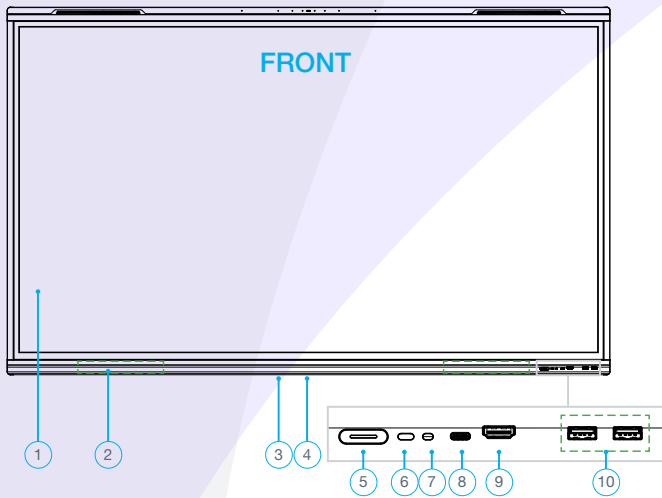

5-SERIES CONNECTIVITY OPTIONS

No.	Item	No.	Item
1.	Touch screen	6.	Sensore IR
2.	Posizionamento penna Touch (x2)	7.	Sensore illuminazione display
3.	Alloggiamento Wi-Fi dongle	8.	Ingresso USB-C
4.	Punto fissaggio Sensor box	9.	HDMI 4
5.	Tasto accensione con LED	10.	USB 3.0 (x2)

1. **Note:**
2. Side USB 3.0 ports are full channel USB ports. USB ports can be used irrespective of the chosen input source.
   - Two HDMI in ports support CEC and 1 HDMI in port supports ARC
   - USB type-C port supports DisplayPort 1.2 and power delivery (65W).
   - USB 2.0 port is for firmware upgrade or for touch pen holder connection. If the pen holder is plugged into any of the USB 3.0 ports then the pen holder trigger function can be used only in Android mode.