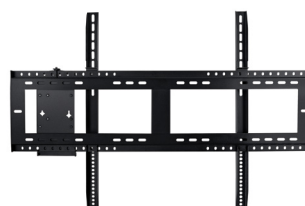

Staffe a parete

Installate il vostro monitor interattivo con queste staffe dal design personalizzato e regolabili in altezza, che inoltre includono una piastra adattatore VESA per il montaggio di micro computer.